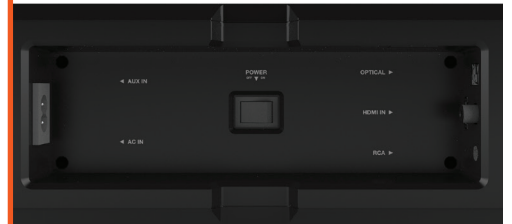

Täysin integroitu Soundbase-äänijärjestelmä televisiolle

JBL Cinema Base on suunniteltu täydentämään taulu-tv:tä. Se tarjoaa upean virtuaalisen surround-äänen tyylikkäästä, itsenäisesti toimivasta yksiköstä. Kaiken kattava kokonaisuus on suunniteltu sopimaan siististi useimpien televisioiden alle jopa 60 tuumakokoon asti. Se kytkeytyy yhdellä kaapelilla televisioosi HDMI™-liitännällä, optisella tai analogisella liitännällä. Siinä on Harman Volume -toiminto, joka estää äkillisiä äänivoimakkuuden muutoksia aiheuttamasta häiriötä kuuntelukokemukseen. Se voi oppia minkä tahansa television kaukosäätimen ohjauskäskyt äänivoimakkuudelle ja antaa sinulle yksinkertaistetun hallinnan elokuvaelämykseesi.

Ominaisuudet lyhyesti

- ▶ Kätevä jalustallinen äänijärjestelmä televisiolle - seinäkiinnitystä ei tarvita
- ▶ Joustava yhden rakenteen yksikkö soveltuu useimmille televisioille aina 60-tuumaisiin asti
- ▶ Koe tehokas JBL-ääni kahdella sisäänrakennetulla subwooferilla
- ▶ Yksinkertainen yhden kaapelin liitäntä televisioon HDMI™-ARC-liitännällä, analogisella tai optisella liitännällä
- ▶ Ei enää äänekkäitä mainoksia - Harman Volume -toiminto pitää äänitasot yhdenmukaisina
- ▶ Mahtavat elokuvatehosteet Dolby Digital- ja Harman Display Surround -ääninä
- ▶ Virtauta musiikkia langattomasti Bluetooth®-tuetusta älypuhelimestasi tai tabletistasi
- ▶ Lataa kaikki mobiililaitteesi käteväällä sisäänrakennetulla USB-latausportilla
- ▶ Yksinkertaista kokemustasi käyttämällä Soundbasea olemassa olevalla television kaukosäätimellä

Ääni

- ▶ JBL Cinema Base sisältää vasemmalle ja oikealle kanavalle 65 mm (2,5") täyden äänialueen elementit ja 90 mm (3,5") dual-subwoofertit
- ▶ Cinema Base -vahvistimen kokonaisteho: 240 W

Äänen prosessointi

Pakkauksen sisältö:

- 1 Cinema Base Soundbase
- 1 kaukosäädin
- 1 virtajohto
- 1 HDMI™-kaapeli
- 1 optinen kaapeli
- 1 analoginen 3,5 mm audiokaapeli
- 1 käyttöturvallisuustiedote
- 1 pikaopas

Tekniset tiedot: